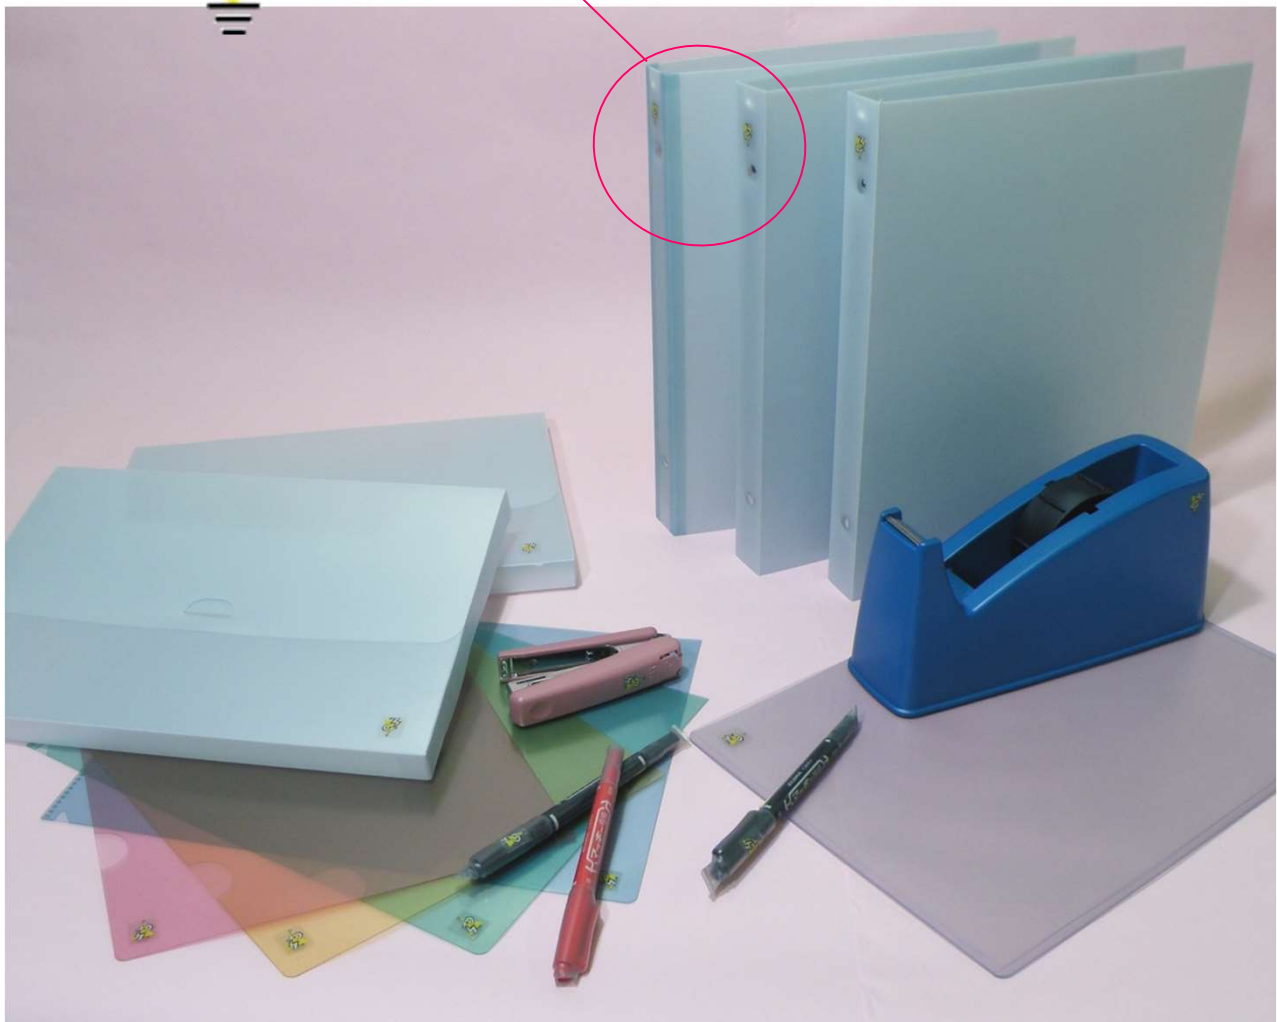

静電気対策品：世界統一商標

マグフアーレン®

静電気に安心の MG[マグ]シールができました！
もちろんシールもESDで安心です！

最新情報随時更新！↓

URL: <http://matsumotogiken.jp/>

《販売元》 株式会社 松本技研
〒404-0023 山梨県甲州市塩山中萩原1313
TEL: 0553-32-4811 FAX: 0553-32-4813
E-MAIL: sales@matsumotogiken.jp